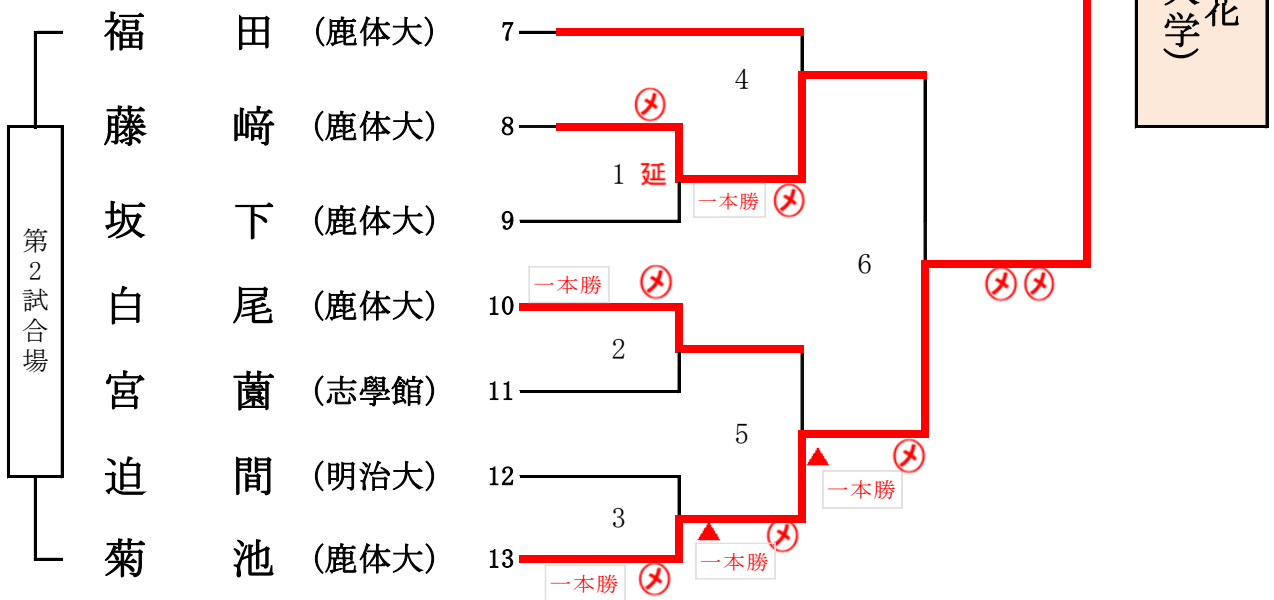

第18回 全日本都道府県対抗女子剣道優勝大会県予選会

第一試合場

5試合目は五将の決定戦

第二試合場

五将 決定戦