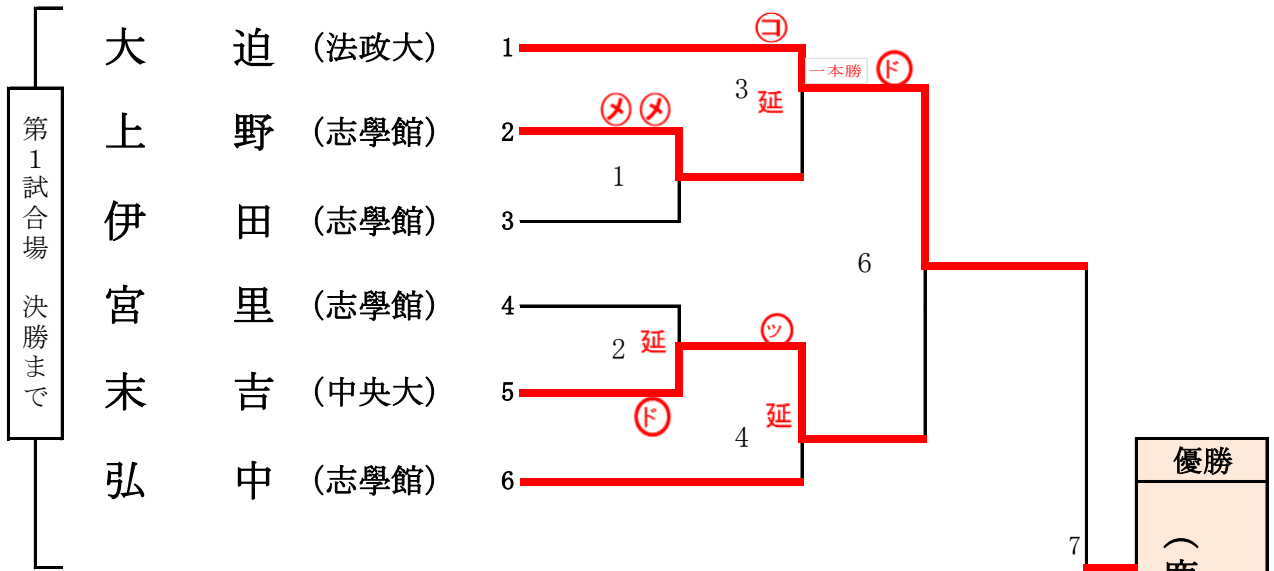

第18回 全日本都道府県対抗女子剣道優勝大会県予選会

第一試合場

5試合目は五将の決定戦

第二試合場

五将 決定戦